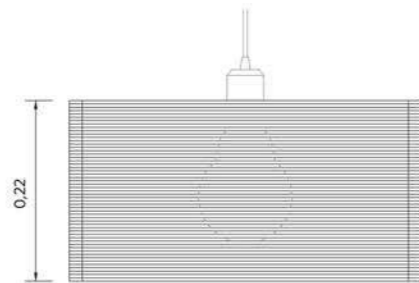

LENDÁ

LTM6

Modalidad:

Lámpara de techo

Medidas:

D 41 cm

H 22 cm

Color

Natural

Avellana

Blanco

Equipo eléctrico

PVC

Inoxidable / transparente

Inoxidable / tela gris

Lacado blanco / tela roja

Lacado negro / tela negra

Bombilla:

E27

Vista frontal