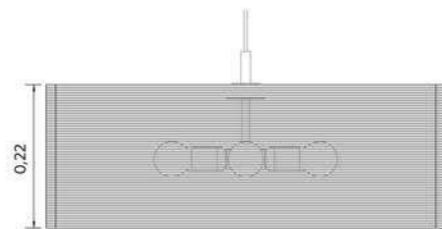

AGARIMO

LTM1

Modalidad:

Lámpara de techo

Medidas:

D 62 cm

H 22 cm

Color

Natural

Avellana

Blanco

Equipo eléctrico

Inoxidable / transparente

Lacado negro / tela negra

Vista frontal