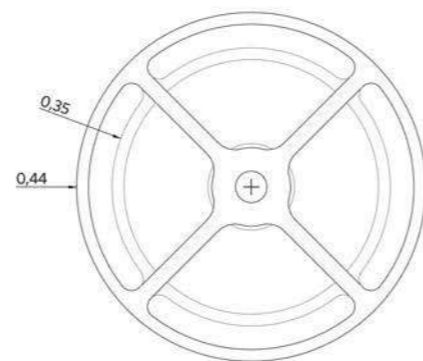

Modalidad:

Lámpara de techo

Medidas:

D 44 cm

H 22 cm

Color

Natural

Avellana

E27

Vista frontal

Vista cenital

BERCE

LTM2

Modalidad:

Lámpara de techo

Medidas:

D 59 cm

H 22 cm

Color

Natural

Avellana

Blanco

Equipo eléctrico

Inoxidable / transparente