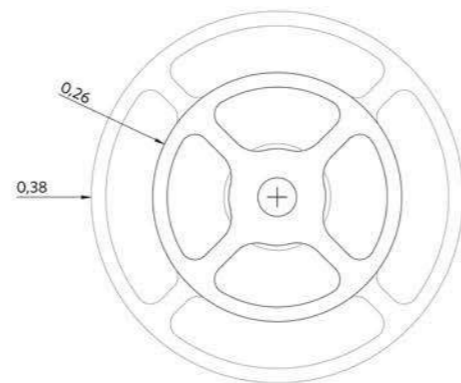

Lacado blanco / tela roja

Lacado negro / tela negra

Bombilla:

E27

Vista frontal

Vista cenital

FEITIZO

LTM3

Modalidad:

Lámpara de techo

Medidas:

D 56 cm

H 22 cm

Color

Natural

Avellana