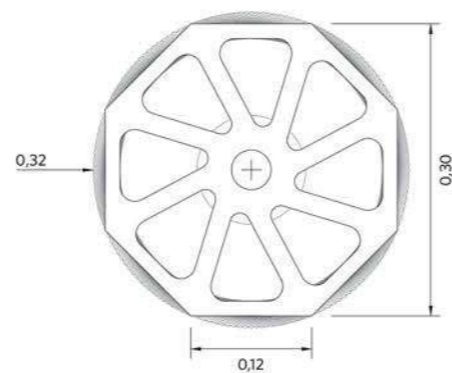

Vista cenital