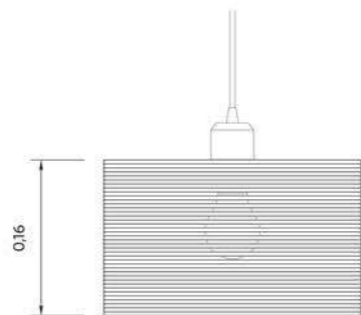

BRÉTEMA

LT05

Modalidad:

Lámpara de techo

Medidas:

D 26 cm

H 16 cm

Color

Natural

Avellana

Blanco

Equipo eléctrico

PVC

Inoxidable / transparente

Inoxidable / tela gris

Lacado blanco / tela roja

Lacado negro / tela negra

Bombilla:

E27

Vista frontal