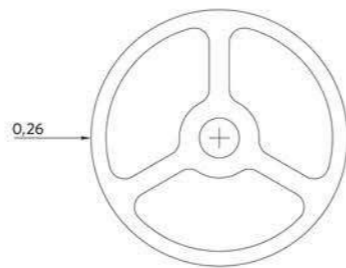

Medidas:

D 26 cm

H 16 cm

Color

Natural

Avellana

Blanco

Equipo eléctrico

PVC

Inoxidable / transparente

Inoxidable / tela gris

Lacado blanco / tela roja

Lacado negro / tela negra

Bombilla:

E27

Vista frontal

Vista cenital

LENDÁ

LTM6

Modalidad:

Lámpara de techo

Medidas:

D 41 cm

H 22 cm