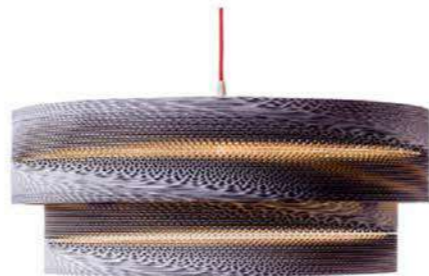

Lacado negro / tela negra

Bombilla:

E27 x 3

Vista frontal

Vista cenital

POALLA

LS03

Modalidad: