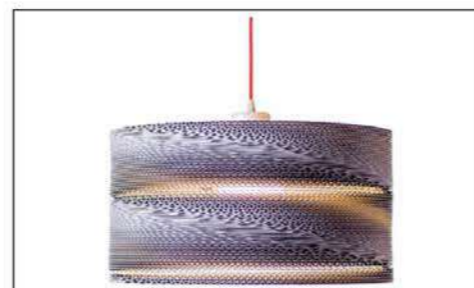

Lacado blanco / tela roja

Lacado negro / tela negra

Bombilla:

E27

Vista frontal

Vista cenital

LEMBRANZA

LTM4