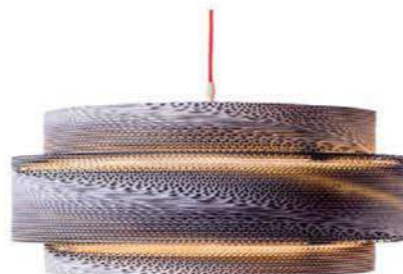

Blanco

Equipo eléctrico

Inoxidable / transparente

Lacado negro / tela negra

Vista frontal

Vista cenital

SEGREDO

LTM7