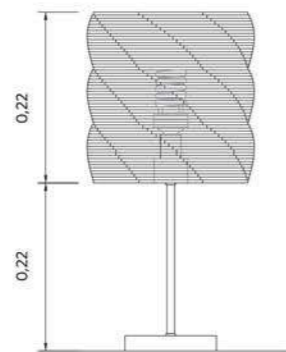

LUSCOFUSCO

LS01

Modalidad:

Lámpara sobremesa

Medidas:

D 22 cm

H 44 cm

(Pie 22 cm. Pantalla 22 cm)

Color

Natural

Avellana

Blanco

Equipo eléctrico

Lacado blanco / tela roja

Lacado negro / tela negra

Bombilla:

E14

Vista frontal