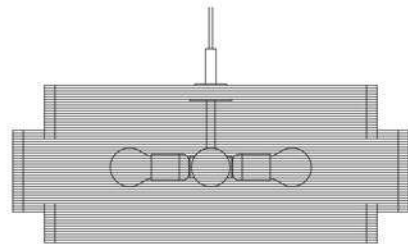

LĀMPARASDECARTŌN.COM