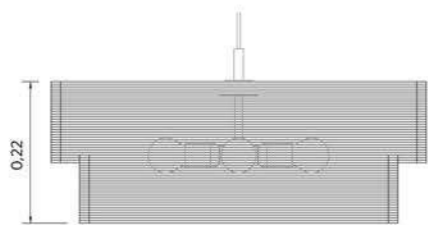

BERCE

LTM2

Modalidad:

Lámpara de techo

Medidas:

D 59 cm

H 22 cm

Color

Natural

Avellana

Blanco

Equipo eléctrico

Inoxidable / transparente

Lacado negro / tela negra

Bombilla:

E27 x 3

Vista frontal