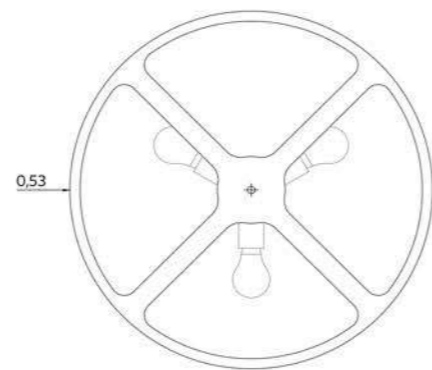

Modalidad:

Lámpara de techo

Medidas:

D 53 cm

H 22 cm

Color

Natural

Avellana

Blanco

Equipo eléctrico

Inoxidable / transparente

Lacado negro / tela negra

Vista frontal

Vista cenital

Bombilla:

E27 x 3

AGARIMO

LTM1

Modalidad:

Lámpara de techo

Medidas:

D 62 cm

H 22 cm

Color