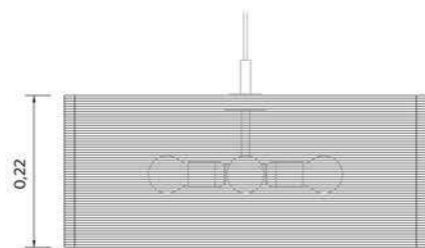

LEMBRANZA

LTM4

Modalidad:

Lámpara de techo

Medidas:

D 53 cm

H 22 cm

Color

Natural

Avellana

Blanco

Equipo eléctrico

Inoxidable / transparente

Lacado negro / tela negra

Vista frontal