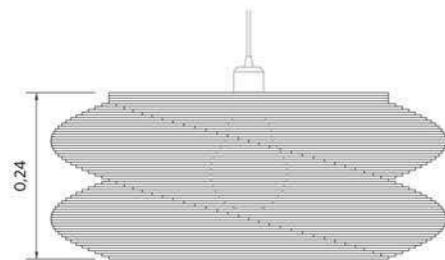

BOLBORETA

LT01

Modalidad:

Lámpara de techo

Medidas:

D 57 cm

H 24 cm

Color

Natural

Avellana

Blanco

Equipo eléctrico

PVC

Inoxidable / transparente

Inoxidable / tela gris

Lacado blanco / tela roja

Lacado negro / tela negra

Bombilla:

E27

Vista frontal