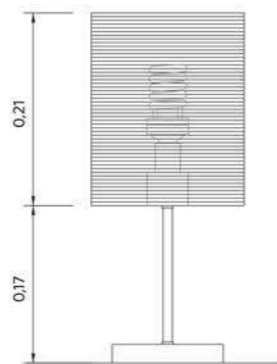

Vista cenital

LENDÁ

LTM6

Modalidad:

Lámpara de techo

Medidas:

D 41 cm

H 22 cm

Lámpara sobremesa

Medidas:

D 13 cm

H 35 cm

(Pie 17 cm. Pantalla 18 cm)

Color

Natural

Avellana

TORBA

LS02

Modalidad:

Lámpara sobremesa

Medidas:

D 17 cm

H 38 cm

(Pie 17 cm. Pantalla 21 cm)

E14

Vista frontal

Vista cenital

LUSCOFUSCO

LS01

Modalidad:

Lámpara sobremesa

Medidas: