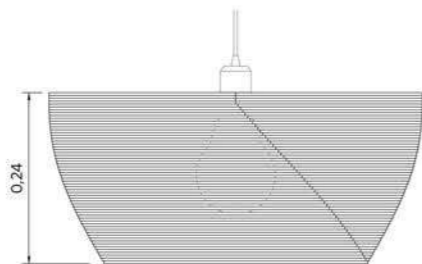

Vista frontal

Vista cenital

VAGALUME

LT03

Modalidad:

Lámpara de techo

Medidas:

D 33 cm