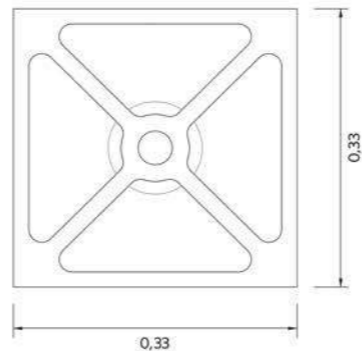

Vista cenital