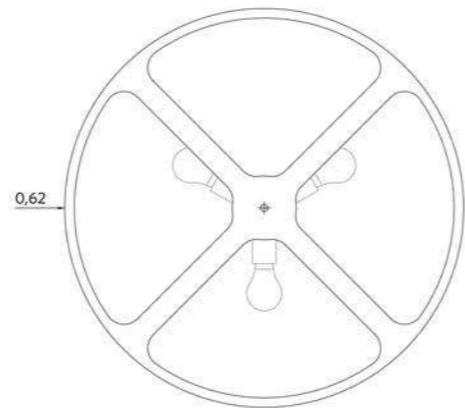

Vista cenital