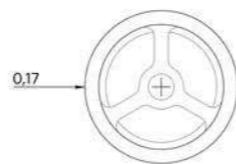

E14

Vista frontal

Vista cenital

LUSCOFUSCO

LS01

Modalidad:

Lámpara sobremesa

Medidas: