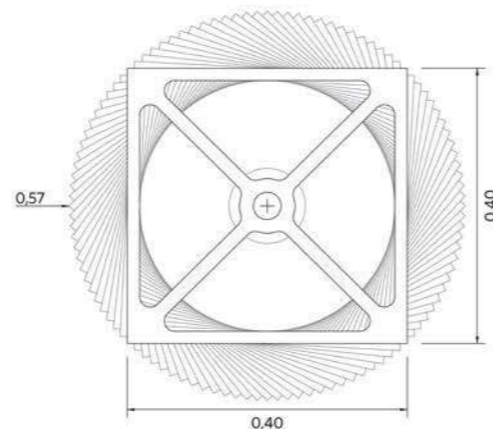

Vista cenital