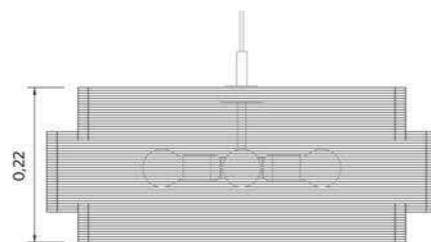

FEITIZO

LTM3

Modalidad:

Lámpara de techo

Medidas:

D 56 cm

H 22 cm

Color

Natural

Avellana

Blanco

Equipo eléctrico

Inoxidable / transparente

Lacado negro / tela negra

Vista frontal