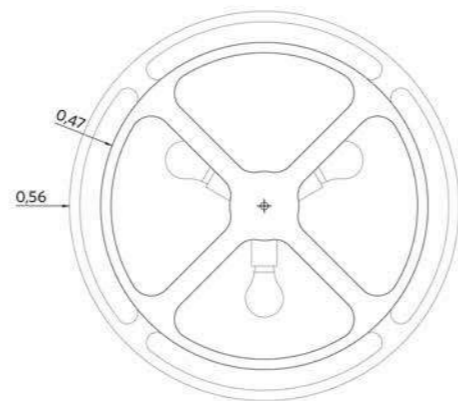

Vista cenital