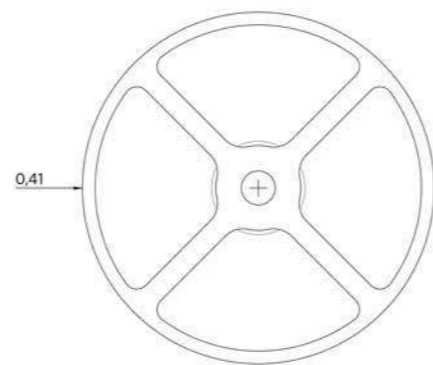

Vista cenital