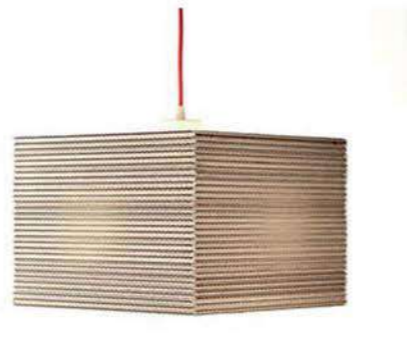

Lacado blanco / tela gris

Lacado blanco / tela roja

Lacado negro / tela negra

Bombilla:

E27

Vista frontal

Vista cenital

SOLPOR