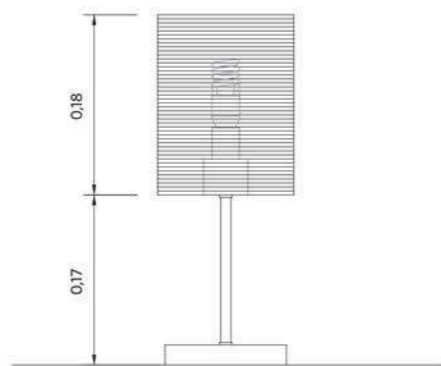

POALLA

LS03

Modalidad:

Lámpara sobremesa

Medidas:

D 13 cm

H 35 cm

(Pie 17 cm. Pantalla 18 cm)

Color

Natural

Avellana

Blanco

Equipo eléctrico

Lacado blanco / tela roja

Lacado negro / tela negra

Bombilla:

E14

Vista frontal

Vista cenital