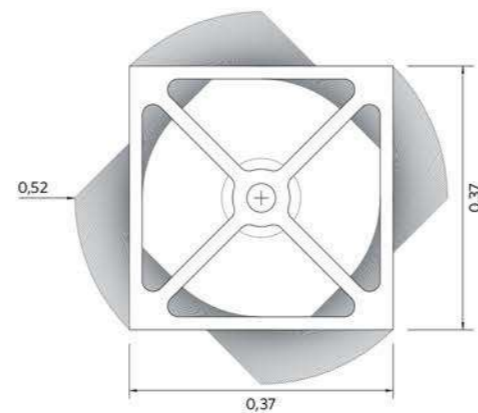

Lámpara de techo

Medidas:

D 52 cm

H 24 cm

Color

Natural

Avellana

Blanco

Vista frontal

Vista cenital

VAGALUME

LT03

Modalidad:

Lámpara de techo

Medidas:

D 33 cm