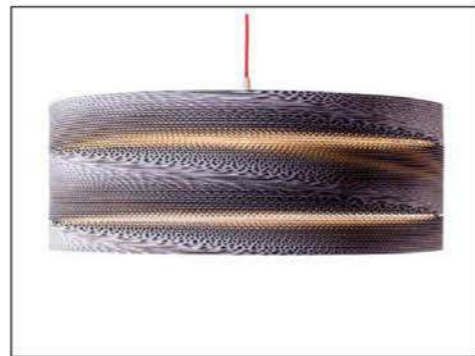

Bombilla:

E27 x 3