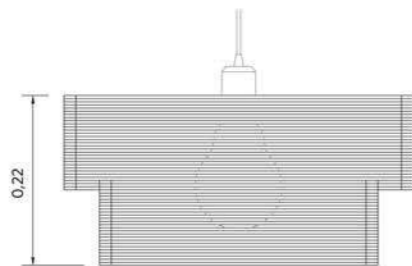

E27

Vista frontal

Vista cenital

BERCE

LTM2

Modalidad:

Lámpara de techo

Medidas: