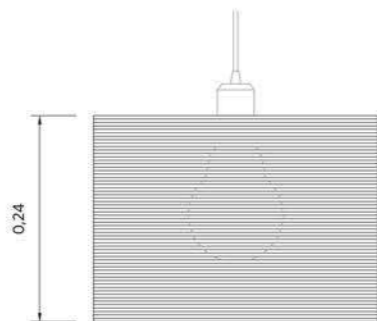

VAGALUME

LT03

Modalidad:

Lámpara de techo

Medidas:

D 33 cm

H 24 cm

Color

Natural

Avellana

Blanco

Equipo eléctrico

PVC

Inoxidable / transparente

Lacado blanco / tela gris

Lacado blanco / tela roja

Lacado negro / tela negra

Bombilla:

E27

Vista frontal