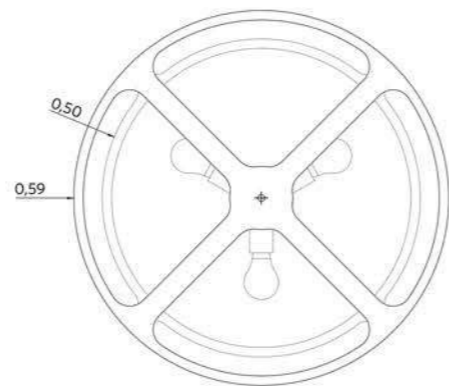

Vista cenital