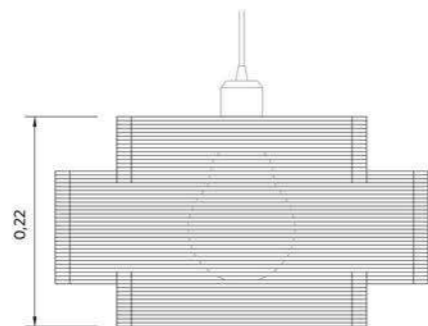

SAUDADE

LTM5

Modalidad:

Lámpara de techo

Medidas:

D 38 cm

H 22 cm

Color

Natural

Avellana

Blanco

Equipo eléctrico

PVC

Inoxidable / transparente

Lacado blanco / tela roja

Lacado negro / tela negra

Bombilla:

E27

Vista frontal