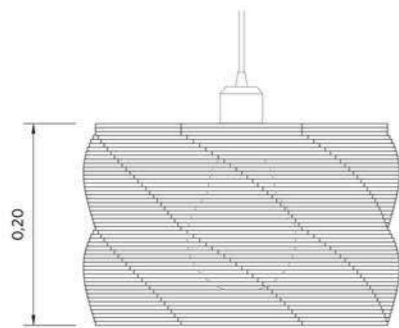

SOLPOR

LT04

Modalidad:

Lámpara de techo

Medidas:

D 32 cm

H 20 cm

Color

Natural

Avellana

Blanco

Equipo eléctrico

PVC

Inoxidable / transparente

Lacado blanco / tela gris

Lacado blanco / tela roja

Lacado negro / tela negra

Bombilla:

E27

Vista frontal